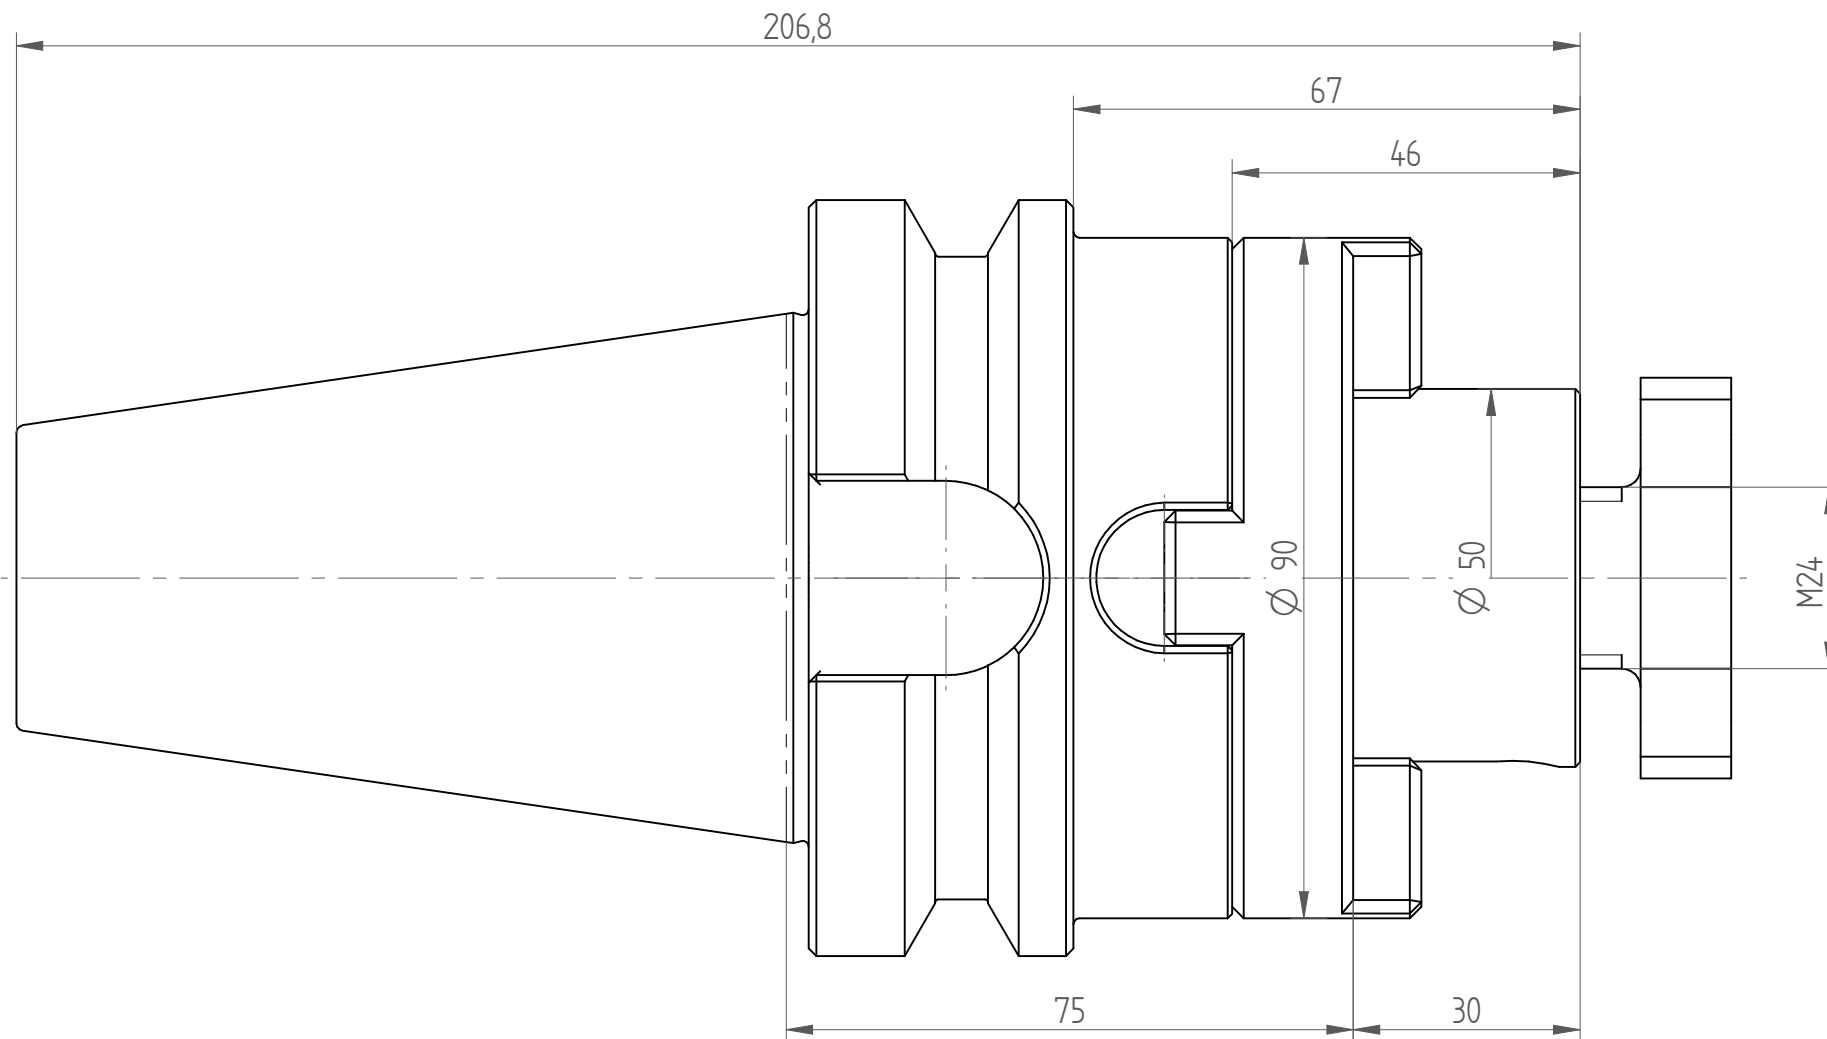

Swiss
Precision
Tools

REGO-FIX®

REGO-FIX AG
Obermattweg 60
4456 Tenniken / Switzerland

Phone +41 61 976 14 66
Fax +41 61 976 14 14
www.rego-fix.com

This is a non-controlled copy. All information given herein is subject to change without notice

The information given herein has been carefully checked and is believed to be correct. REGO-FIX, however, assumes no responsibility or liability for any errors, inaccuracies or omissions that may appear in this drawing

This document is subject to copyright laws. No part of this document may be reproduced or transmitted in any form or any means, electronic or mechanic, for any purpose, without the express written permission of REGO-FIX

Type : BT50_KFD50x070
Part No. : 215045050
Date : 08.01.2015
Scale : 1:1